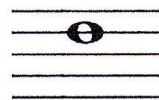

## SEMNELE MUZICII. DURATE ȘI PAUZE

Privește cu atenție simbolurile de mai jos. Subliniază denumirea corectă din dreapta fiecărei pictograme.

Cheia Do  
Cheia Fa

cheia Si  
Cheia Fa

pătrime  
optime

doime  
pătrime

final

pauză doime  
pauză pătrime

pauză optime  
pauză doime

pauză pătrime  
pauză optime

cheia Sol  
Cheia Fa

notă întreagă  
doime

semn de repetiție  
bară de măsură

șaisprezecime  
optime