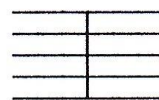

bară de măsură
semn de repetiție